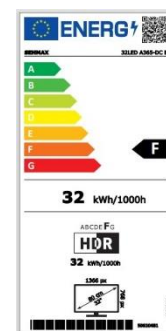

Teknisk information:

Panelstorlek	32"	HDMI In	2 x HDMI1.4	Nätdel	100-240VAC/12VDC 5,40A
Paneltyp	Frameless Slim, D-LED	PC-ingång/YPBPR	VGA	Effektförbrukning	32kWh/1000 h (EU-standard)
Paneltjocklek	36 mm	Scart-ingång	Ja	Energiklass	F
Färg	Svart, högblank	RF In DVB-T/T2/C	IEC	HDCP	2.2
Videodekoder	HEVC265	RF In DVB-S/S2	F	EPG	Ja
Upplösning	1366x768	Komposit In AV	Ja	Text-TV	1000 sidor
Tuner Marksänt	DVB-T/T2	Digital ljud Ut	Ja, koaxial	LCN	Ja
Tuner Kabel-TV	DVB-C	CI-slot	CI+	Sleptimer	Ja
Tuner Satellit	DVB-S/S2	Hörlursuttag	Ja	OSD-menyer	Ja
Tuner Analog	PAL B/G, D/K, I/I, L/L, SECAM	Audio Out	via hörlursuttag	Menspråk	Multi, inkl svenska
MainBoard	MB171	USB In	Ja	Barnlås	Ja
Surroundljud	Ja	Videoformat	mpg, mpeg, dat, vob, mkv, mp4, m4a, m4v, flv, 3gp, 3gpp, avi, asf, wmv, mov, webm	Certifikat	RoHS, WEEE
Ljud	Nicam, A2	Bildformat	jpg, jpeg, bmp, png	Wifi-mottagare	Inbyggd
Ljudeffekt	2 x 6,0 W	Audioformat	mp3, wma, wav, m4a, ac3, flac	GoogleCast	Ja
Unicable	Ja			Bluetooth	Ja
DiSEqC	Ja			VESA	75x75
Storlek med fot	727x434x144 mm	Nettovikt	5,5 kg	Fjärrkontroll	R/C4390P
Storlek utan fot	727x434x73 mm	Bruttovikt	6,4 kg	CEC-kompatibel	Ja
Förpackning	790x526x126 mm			ARC	Ja
				E-manual	Ja
				EAN	7350100840062
				Art.nr.	204236