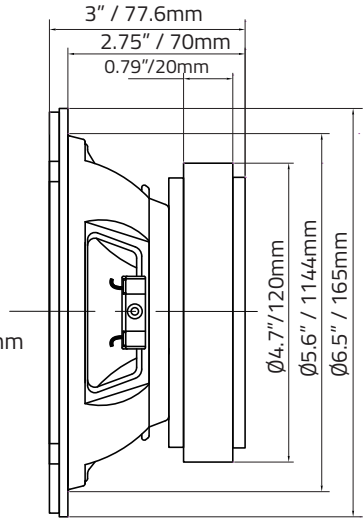

SPL vs. FREQ

WARRANTY

Please visit our website DS18.com for more information on our warranty policy.

We reserve the right to change products and specifications at any time without notice. Images may or may not include optional equipment.

GARANTÍA

Visita nuestra página web DS18.com para obtener más información sobre nuestra garantía.

Nos reservamos el derecho de cambiar productos y especificaciones en cualquier momento sin previo aviso. Las imágenes pueden incluir o no equipo opcional.

WARNING:

Cancer and Reproductive Harm.
www.P65Warning.ca.gov

ADVERTENCIA:

Cáncer y Daño Reproductivo.
www.P65Warning.ca.gov