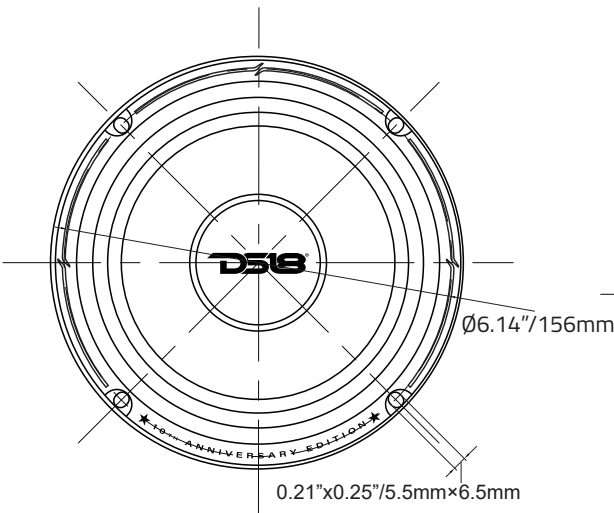

SPL vs. FREQ

WARRANTY

Please visit our website DS18.com for more information on our warranty policy.

We reserve the right to change products and specifications at any time without notice. Images may or may not include optional equipment.

GARANTÍA

Visita nuestra página web DS18.com para obtener más información sobre nuestra garantía.

Nos reservamos el derecho de cambiar productos y especificaciones en cualquier momento sin previo aviso. Las imágenes pueden incluir o no equipo opcional.

WARNING:

Cancer and Reproductive Harm.
www.P65Warning.ca.gov

ADVERTENCIA:

Cáncer y Daño Reproductivo.
www.P65Warning.ca.gov