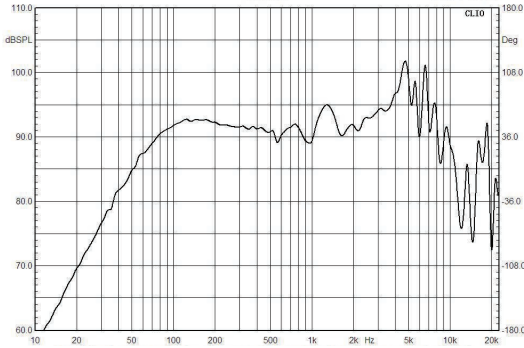

SPL vs. FREQ

WARRANTY

Please visit our website DS18.com for more information on our warranty policy.

We reserve the right to change products and specifications at any time without notice. Images may or may not include optional equipment.

GARANTÍA

Visita nuestra página web DS18.com para obtener más información sobre nuestra garantía.

Nos reservamos el derecho de cambiar productos y especificaciones en cualquier momento sin previo aviso. Las imágenes pueden incluir o no equipo opcional.

WARNING:

Cancer and Reproductive Harm.
www.P65Warning.ca.gov

ADVERTENCIA:

Cáncer y Daño Reproductivo.
www.P65Warning.ca.gov