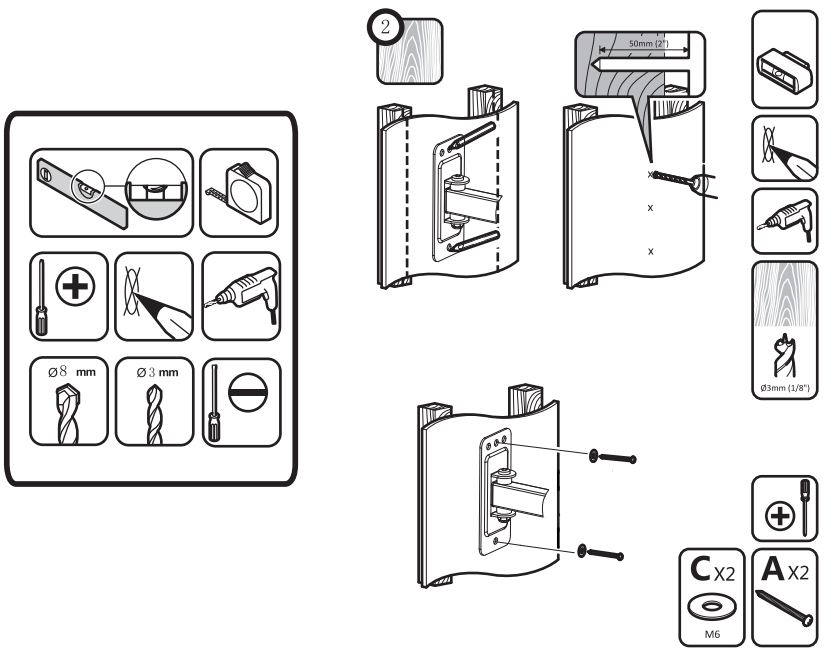

VALUELINE

VLMFM2L

INSTALLATION MANUAL

2 persons required
 Zwei Personen erforderlich
 Necessite deux personnes
 2 personen
 Se precisan dos personas
 E' richiesta la presenza
 di due persone
 Requer duas pessoas
 Tva personer erfordras
 Konieczne dwie osoby
 Нужны два человека
 Montáž vyžaduje 2 osoby
 Montaż wyžaduje 2 osoby
 Ket szemely szukseges
 İki kişi gerekir
 Este nevoie de două
 persoane
 Для монтажу необхідно 2
 людини
 Необходими са двама души
 二人作業
 需要两个人操作