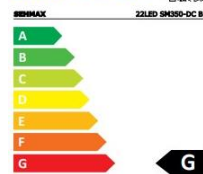

SEHMAX

Serie SM350 22"

DVB-T2/C/S2

SmartTV

WiFi
CERTIFIED

svt play

viaplay

prime video

NETFLIX

ENERGY STAR

22 kWh/1000h

AB C D E F G
HDR
32 kWh/1000h

1920 x 1080
24 60Hz

Teknisk information:

Panelstorlek	22"	HDMI In	2 x HDMI1.4	Nätdel	100-240VAC/12VDC 3,33A
Paneltyp	Slim LED, edge backlight	PC-ingång	VGA	Årsförbrukning	22 kWh/1000h (EU-standard)
Paneltjocklek	36 mm	Scart-ingång	Nej	Energiklass	G
Färg	Svart, högblank	RF In DVB-T/T2/C	IEC	HDCP	2.2
Videokoder	HEVC265	RF In DVB-S/S2	F	EPG	Ja
Upplösning	1920x1080	Komposit In	AV	Text-TV	1000 sidor
Tuner Marksänt	DVB-T/T2	Digitalljud Ut	Ja, SPDIF koaxial	LCN	Ja
Tuner Kabel-TV	DVB-C	CI-slot	CI+	Sleeptimer	Ja
Tuner Satellit	DVB-S/S2	Hörlursuttag	Ja	OSD-menyer	Ja
Tuner Analog	PAL B/G, D/K, I/I, L/L, SECAM	USB In	Ja	Menyspråk	Multi, inkl svenska
MainBoard	MB211S	Videoformat	mpg, mpeg, dat, vob, mkv, mp4, m4a, m4v, flv, 3gp, 3gpp, avi, asf, wmv, mov, webm	Barnlås	Ja
Surroundljud	Ja	Bildformat	jpg, jpeg, bmp, png	Certifikat	RoHS, WEEE
Ljud	Nicam, A2	Audioformat	mp3, wma, wav, m4a, ac3, flac	Wifi-mottagare	Inbyggd
Ljudeffekt	2 x 2,5 W			Wireless Display	Ja
Unicable	Ja			Fjärrkontroll	R/C4390P
DiSEqC	Ja			VESA	75x75
				CEC-kompatibel	Ja
				ARC	Ja
				E-manual	Ja
Storlek med fot	507x353x134 mm	Nettovikt	3,4 kg	EAN	7350100840130
Storlek utan fot	507x310x58 mm	Brutovikt	4,0 kg	Art.nr.	204224 Svart
Förpackning	655x385x110 mm				