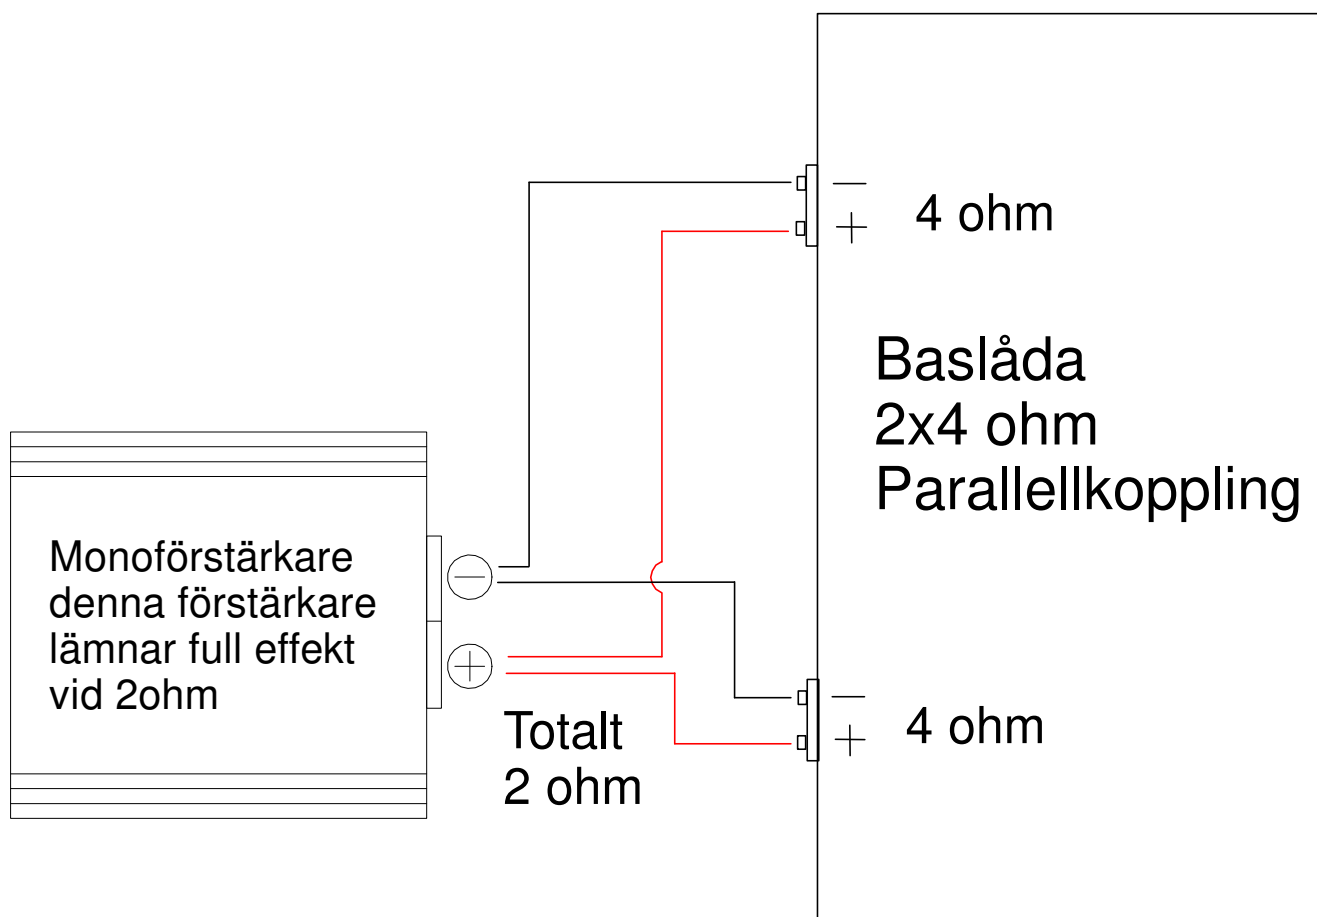

Kopplingsmanual mono- förstärkare till en baslåda med dubbla 4ohms basar.

Parallellkoppling 2st 4 ohms basar
ex: GAS baslådan ALPHA212
till en monoförstärkare ex: PRO350

Art: INKOPPLINGALPHA1

Support
Tel: 019-206750
www.brl.se