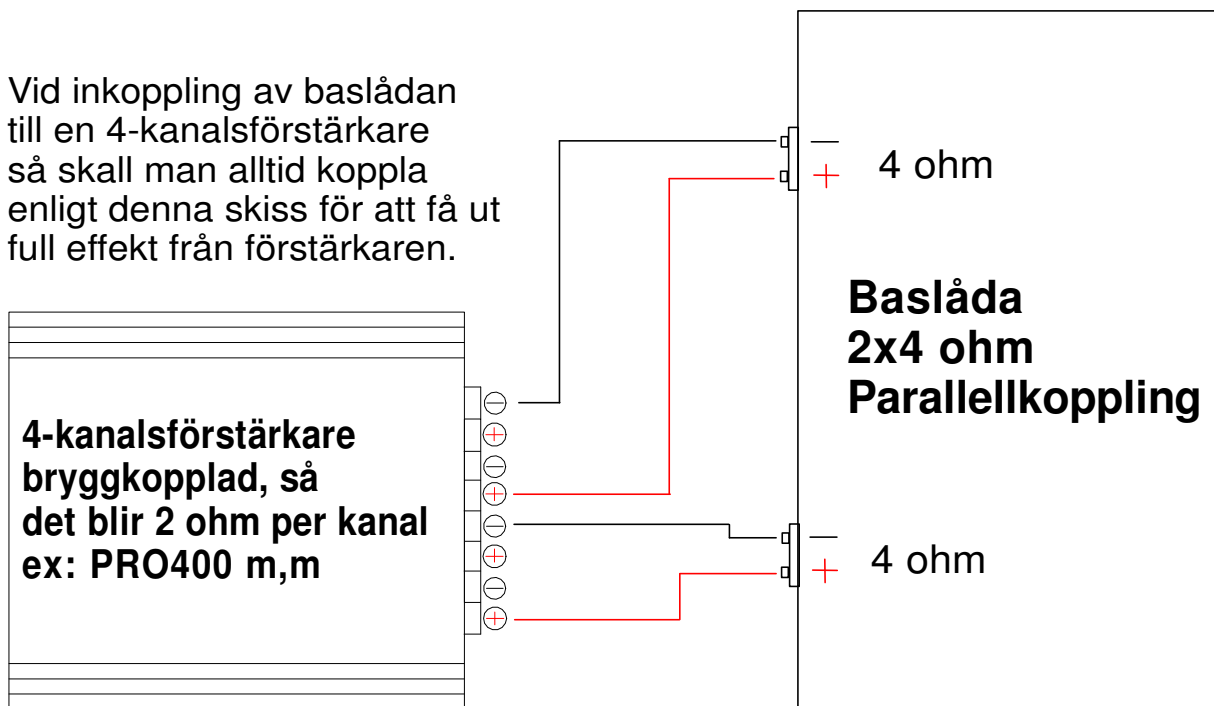

Kopplingsmanual fyrkanals- förstärkare till en baslåda med dubbla 4ohms basar.

**Inkoppling av en baslåda med 2st 4 ohms basar
ex: GAS ALPHA212 lådan, till en 4-kanalsförstärkare
ex: GAS PRO400 m,m.**

Vid inkoppling av baslådan till en 4-kanalsförstärkare så skall man alltid koppla enligt denna skiss för att få ut full effekt från förstärkaren.